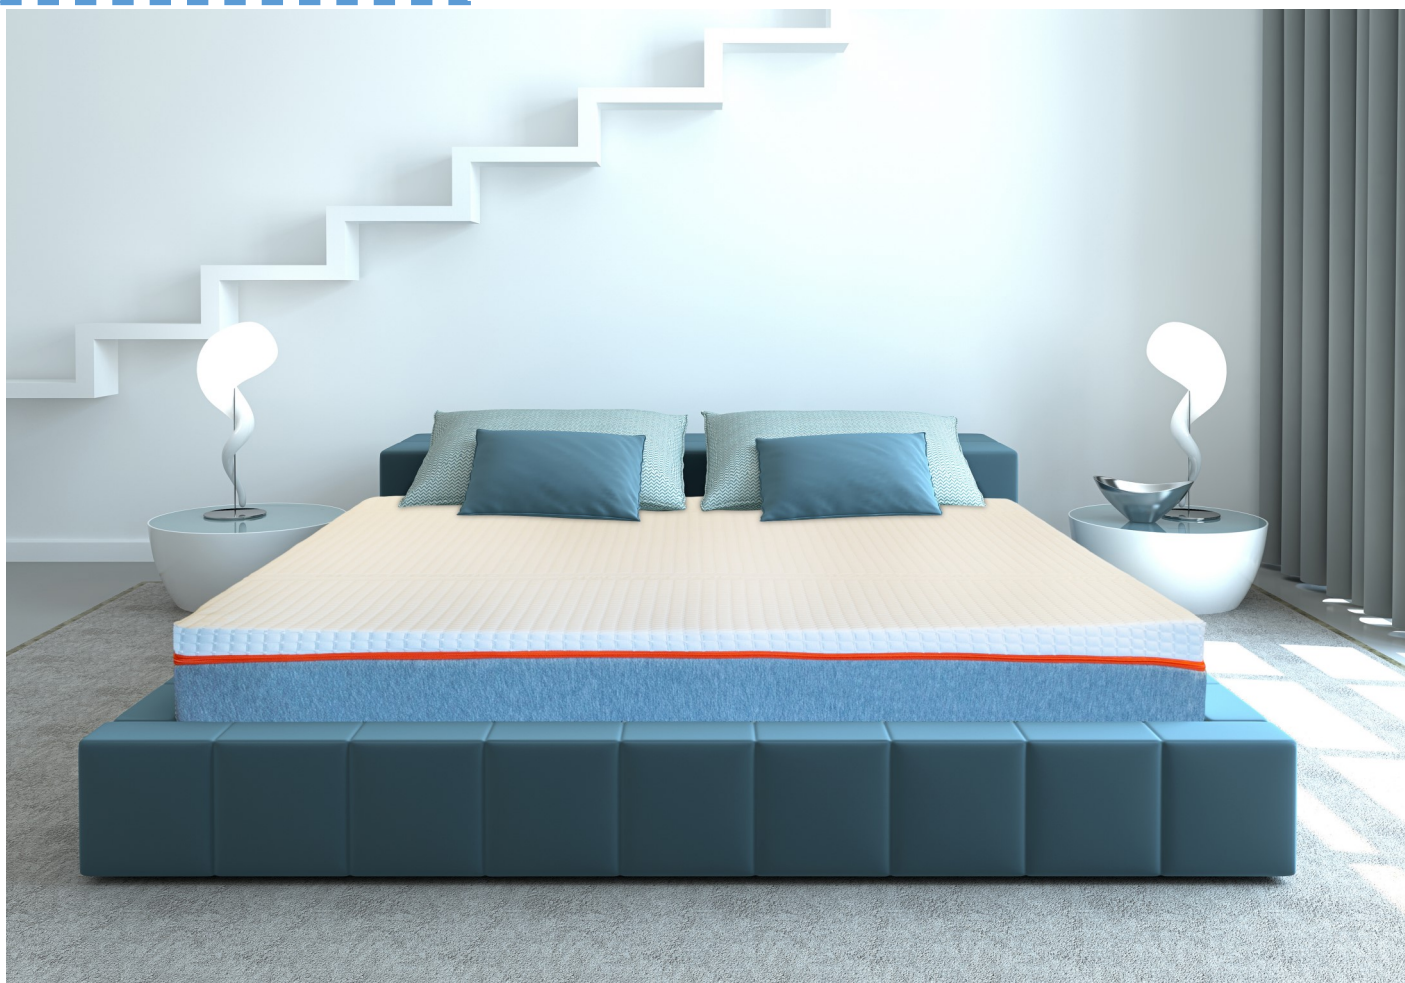

BLU MATERASSI

BIOCERAMIC

Minerali per la tua salute

RIVESTIMENTO

Tessuto Bioceramic

(100% Poliestere)

Tessuto Grey

(100% Poliestere)

STRUTTURA INTERNA

3cm Memory Mind D40

15cm Acquafoam portanza media D25

DESCRIZIONE

Il materasso Bioceramic offre un piacevole bilanciamento fra sostegno e anatomia. Il Memory Mind, offre un piacevole effetto nuvola, che però non eccede in una sensazione di "sprofondamento". Il rivestimento in Bioceramic, offre una mano morbida e piacevole, composto da minerali bioattivi, che trasmettono delle frequenze infrarosse, conosciute come Fir. , che aiutano a regolarizzare il sonno e riducono lo stress e fatica aumentando così le energie del soggetto che ne fa un uso quotidiano.