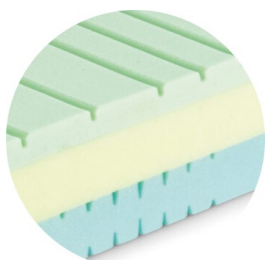

4cm Memory Gaia D40
8cm Acquafoam portanza soffice D25
8cm Acquafoam portanza media D25

DESCRIZIONE

Sinergy è un materasso con una struttura a tre strati progressivi. Il Memory Gaia che accoglie il corpo in modo ottimale. Il Memory Gaia viene schiumato con l'ausilio di acqua, soia ed oli essenziali antichi. Questo permette di dormire a contatto con prodotti di origine naturale, che aiutano anche nella conciliazione del sonno, stimolando il rilascio di melatonina. La sua struttura è lavorata a sette zone di portanza differenziata con un sostegno moderato, per garantire una piacevole morbidezza ed effetto nuvola. dolori o formicolii.

SOFFICE MEDIO/SOFFICE MEDIO MEDIO/RIGIDO RIGIDO